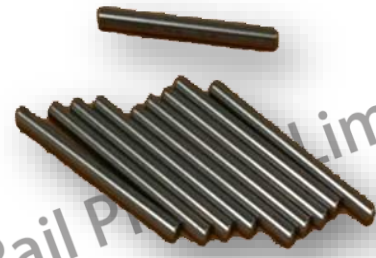

# 卡特HEUI C7/C9/C-9 喷油器共用配件

CATERPILLAR\* HEUI C7/C9/C-9 INJECTOR REPAIR PARTS

定位锁Dowel Pin  
CP-32

定位锁Dowel Pin  
CP-26

电磁Solenoid  
CP-46

电磁弹簧垫  
Solenoid Spring Suport  
CP-04(1.7)

钢珠 Steel Ball  
CP-30

油板Plate  
CP-29