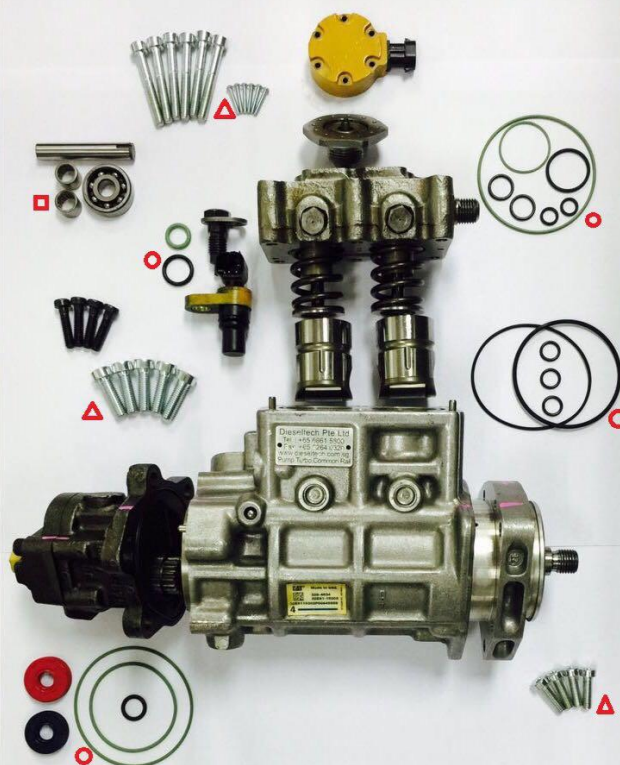

# CATERPILLAR\* C 6.6 / C 6.4 PERKINS\* 1106D / 1104D Fuel Injection Pump Spare Parts

C6P-04

Speed Sensor

柴油泵传感器

9204252/ C6P-01

Solenoid

柴油泵总成电磁阀

C6P-03

Plunger

柴油泵柱塞

C6P-02

Spring

弹簧

9204251

Bolt & Nut

柴油泵总成螺丝组件